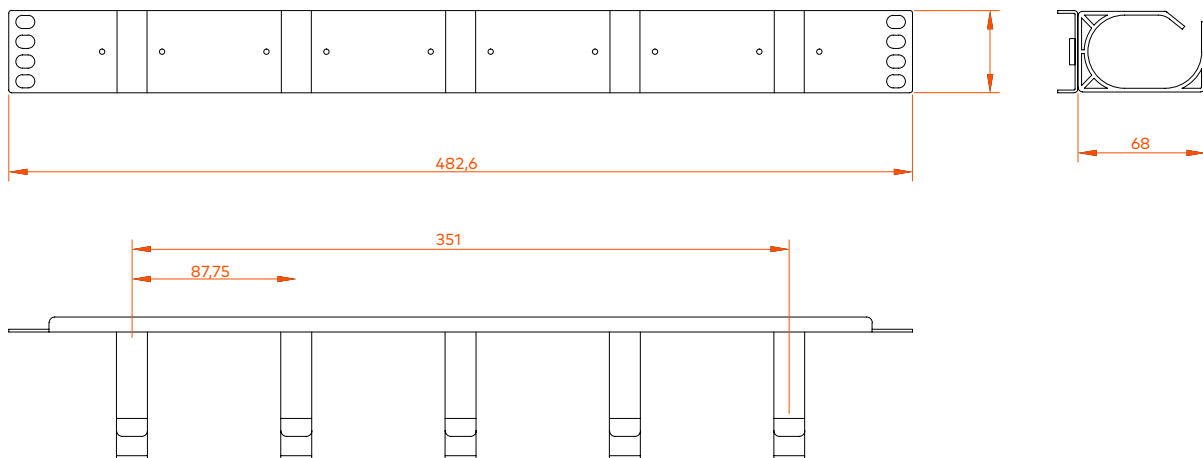

DIBUJO TÉCNICO (mm)

Como parte en la consecución de la excelencia en la calidad, nuestra Garantía de Sistema barpa proporciona 25 años de seguro de cumplimiento con las prestaciones de los estándares de la industria según la clase instalada. Esta garantía aplica a instalaciones de infraestructuras de redes ejecutadas por un Partner aprobado y realizadas utilizando una solución extremo a extremo de barpa. Para más información visita nuestra página web.