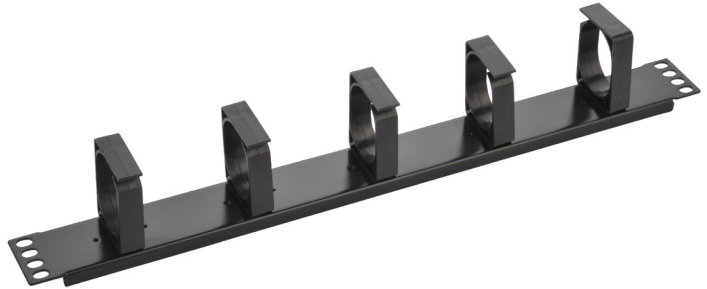

GUÍA-CABLES PLÁSTICO 1U

DESCRIPCIÓN

Guía-Cables plástico de 1U con 5 anillas de barpa para instalación en racks con perfiles 19" estándar. Ayuda a mantener los cables organizados dentro del rack.

ESPECIFICACIONES

Material	Acero Laminado en Frío SPCC y anillas de plástico
Color	Negro (RAL9004)
Dimensiones	482x68mm

INFORMACIÓN LOGÍSTICA

Código	Peso Unitario (kg)	Caja Interior		Caja	
		Dimensiones (mm)	Cantidad (un)	Dimensiones (mm)	Cantidad (un)
82390203120	0,51	510x90x560	1	580x530x470	50