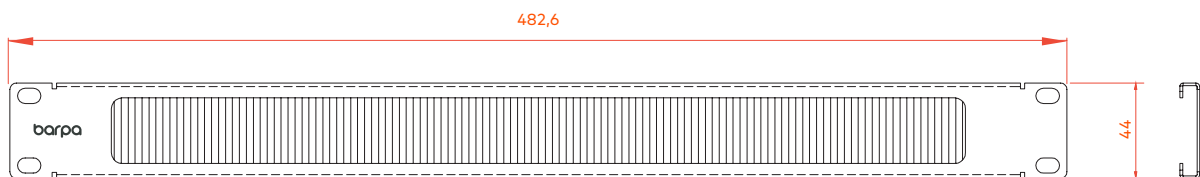

DIBUJO TÉCNICO (mm)

Como parte en la consecución de la excelencia en la calidad, nuestra Garantía de Sistema barpa proporciona 25 años de seguro de cumplimiento con las prestaciones de los estándares de la industria según la clase instalada. Esta garantía aplica a instalaciones de infraestructuras de redes ejecutadas por un Partner aprobado y realizadas utilizando una solución extremo a extremo de barpa. Para más información visita nuestra página web.