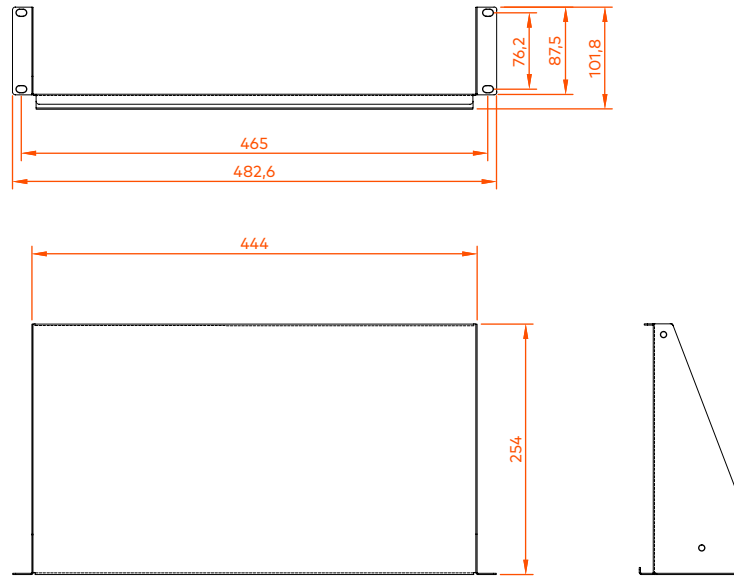

BANDEJA LISA 2U

DESCRIPCIÓN

La Bandeja Lisa de 2U de altura está pensada para instalación en racks con perfiles 19" estándar. Es una bandeja multiusos que se adapta a varias necesidades.

ESPECIFICACIONES

Material	Acero Laminado en Frío SPCC
Color	Negro (RAL9004)
U	2
Capacidad (kg)	22

INFORMACIÓN LOGÍSTICA

Código	Fondo (mm)	Peso Unitario (kg)	Caja Interior		Caja	
			Dimensiones (mm)	Cantidad (un)	Dimensiones (mm)	Cantidad (un)
82390111201	254	3	530x130x275	2	680x545x295	10
82390111202	406,4	4,60	530x130x425	2	680x545x445	10

DIBUJO TÉCNICO (mm)

8239011201

8239011202