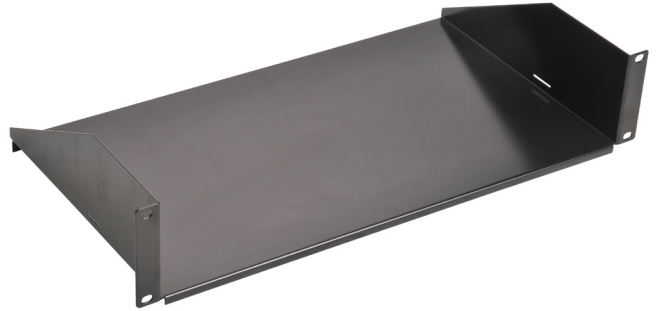

BANDEJA LISA 2U

DESCRIPCIÓN

La Bandeja Lisa de 2U de altura está pensada para instalación en racks con perfiles 19" estándar. Es una bandeja multiusos que se adapta a varias necesidades.

ESPECIFICACIONES

Material	Acero Laminado en Frío SPCC
Color	Negro (RAL9004)
U	2
Capacidad (kg)	22

INFORMACIÓN LOGÍSTICA

Código	Fondo (mm)	Peso Unitario (kg)	Caja Interior		Caja	
			Dimensiones (mm)	Cantidad (un)	Dimensiones (mm)	Cantidad (un)
82390111201	254	3	530x130x275	2	680x545x295	10
82390111202	406,4	4,60	530x130x425	2	680x545x445	10