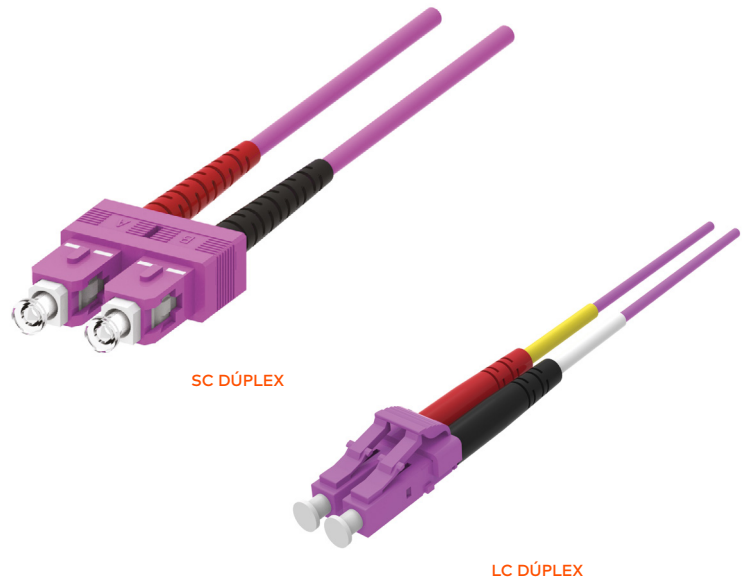

DESCRIPCIÓN

Altas prestaciones y diseño robusto. Conectores de alta calidad. Embalaje individual. Disponible con color de cubierta exterior purpura. Tapones guardapolvos y con botas sobre el cable de color rojo y negro. Clip dúplex sobre los conectores SC y LC.

ESTÁNDARES

- ISO/IEC 11801 • EN 50173-1 • IEC 61754-20 • IEC 61753-1
- IEC 61300 • RoHS

PROPIEDADES DEL CONECTOR

	SC	LC
Pérdida de Inserción (dB)	≤ 0,15	≤ 0,15
Pérdida de Retorno (dB)	> 25	> 25
Férula (mm)	Cerámica 2,5	Cerámica 1,25
Cuerpo del Conector	Compuesto	Compuesto
Diseño del Conector	IEC61754-4	IEC61754-20

PROPIEDADES DE CABLE

	SC	LC
Atenuación (dB @ 850nm)	≤ 3,5	≤ 3,5
Atenuación (dB @ 1300nm)	≤ 1,5	≤ 1,5
Ancho de Banda (MHz.km @ 850nm)	≥ 3500	≥ 3500
Ancho de Banda (MHz.km @ 1300nm)	≥ 500	≥ 500
Radio de Curvatura (mm)	10≤r≤25	7≤r≤25
Altura de la Fibra (nm)	-100≤h≤100	-100≤h≤100
Apex Offset (um)	≤50	≤50
Durabilidad	500 veces	500 veces
Repetitividad (dB)	≤ 0,2	≤ 0,2
Cantidad de Fibras	2	2
Peso (kg/km)	12	12
Diámetro Exterior WxH (mm)	2,00x2	2,00x2
Color Cubierta Exterior	Púrpura	Púrpura
Material Cubierta Exterior	LSZH	LSZH