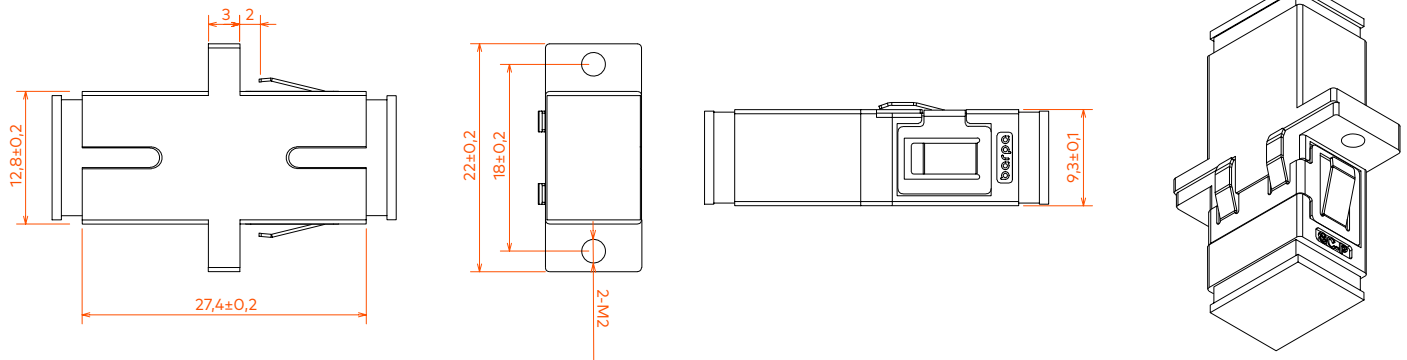

DIBUJO TÉCNICO (mm)

SC SIMPLEX CON PESTAÑA SNAP-IN