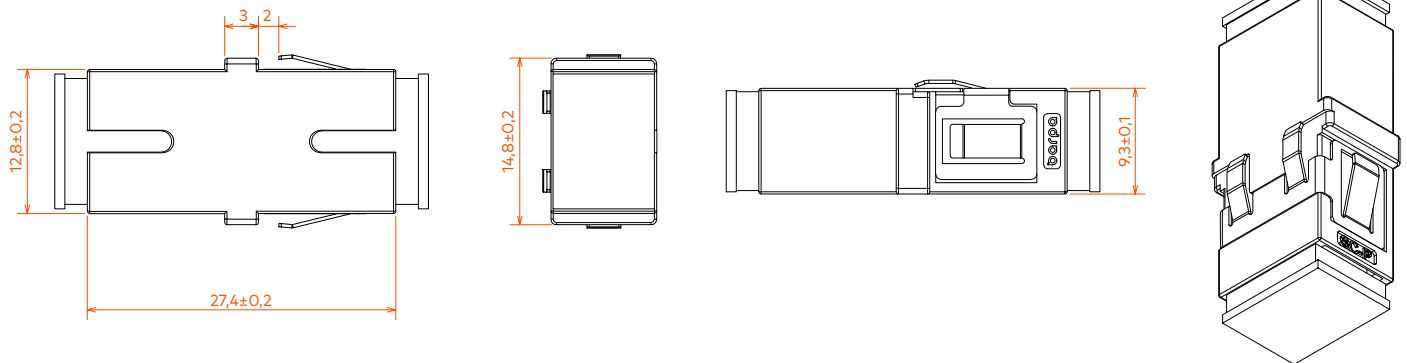

SC/APC SIMPLEX CON SHUTTER SIN PESTAÑA