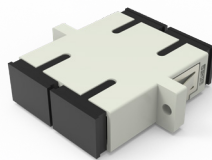

OM2 SC DÚPLEX