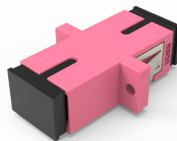

OM4 SC SIMPLEX