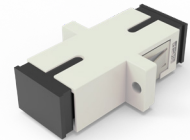

OM2 SC SIMPLEX