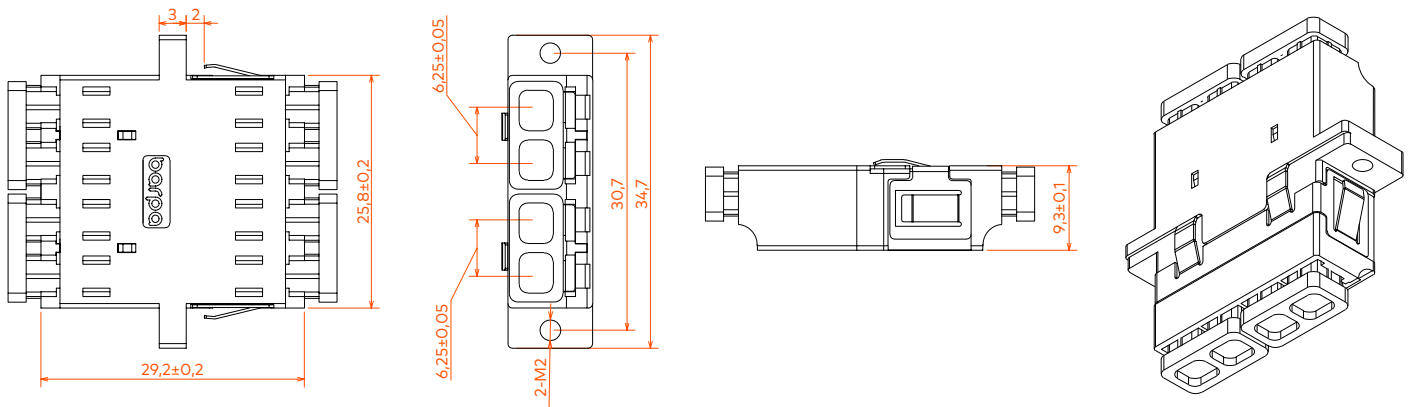

INFORMACIÓN LOGÍSTICA

Código	Descripción	Conector	Categoría	Tipo	Color	Cantidad (un)
81412041051	Adaptador OS2 LC/APC Dúplex con Pestaña Snap-In	LC/APC	OS2	Dúplex	Verde	12
81412051041	Adaptador OS2 LC Dúplex con Pestaña Snap-In	LC	OS2	Dúplex	Azul	12
81412053011	Adaptador OM2 LC Dúplex con Pestaña Snap-In	LC	OM2	Dúplex	Gris	12
81412054031	Adaptador OM3 LC Dúplex con Pestaña Snap-In	LC	OM3	Dúplex	Turquesa	12
81412055061	Adaptador OM4 LC Dúplex con Pestaña Snap-In	LC	OM4	Dúplex	Púrpura	12
81412056070	Adaptador OM5 LC Dúplex con Pestaña Snap-In	LC	OM5	Dúplex	Verde Lima	12
81413053011	Adaptador OM2 LC Cuádruple con Pestaña Snap-In	LC	OM2	Cuádruple	Gris	12
81413054031	Adaptador OM3 LC Cuádruple con Pestaña Snap-In	LC	OM3	Cuádruple	Turquesa	12
81413055061	Adaptador OM4 LC Cuádruple con Pestaña Snap-In	LC	OM4	Cuádruple	Púrpura	12
81413056070	Adaptador OM5 LC Cuádruple con Pestaña Snap-In	LC	OM5	Cuádruple	Verde Lima	12

DIBUJO TÉCNICO (mm)

LC DÚPLEX CON PESTAÑA SNAP-IN