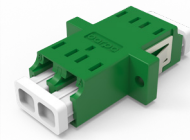

OM3 LC CUÁDRUPLE

OS2 LC/APC DÚPLEX