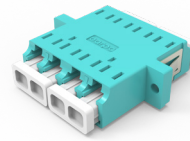

OM3 LC CUÁDRUPLE