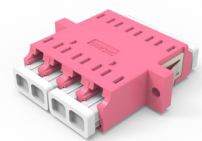

OM4 LC CUÁDRUPLE