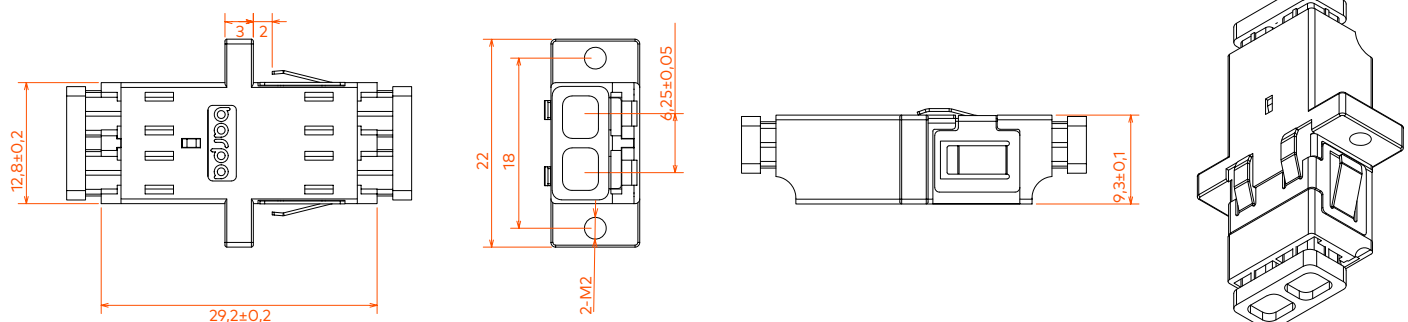

LC CUÁDRUPLE CON PESTAÑA SNAP-IN