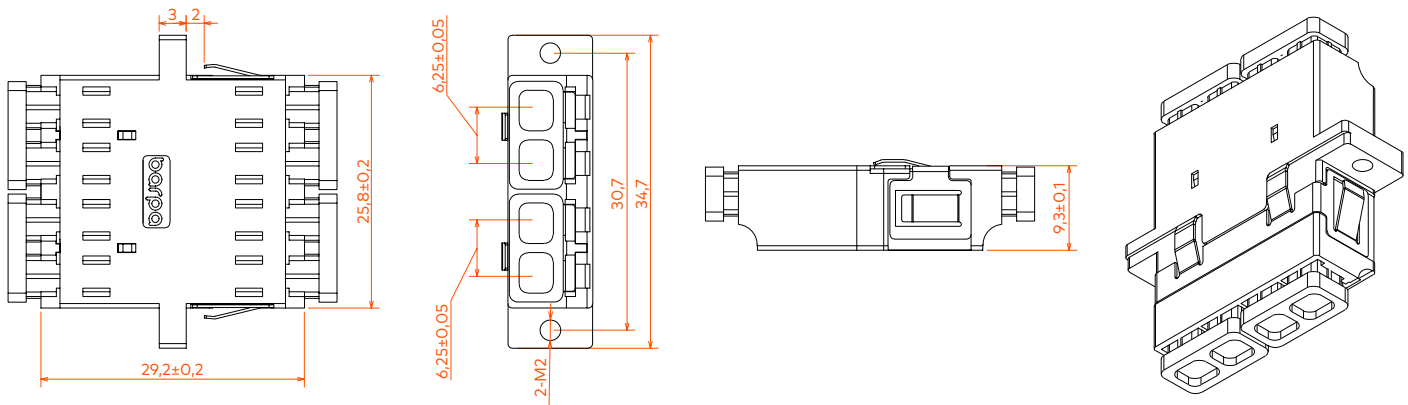

INFORMACIÓN LOGÍSTICA

Código	Descripción	Conector	Categoría	Tipo	Color	Cantidad (un)
81412041051	Adaptador OS2 LC/APC Dúplex con Pestaña Snap-In	LC/APC	OS2	Dúplex	Verde	12
81412051041	Adaptador OS2 LC Dúplex con Pestaña Snap-In	LC	OS2	Dúplex	Azul	12
81412053011	Adaptador OM2 LC Dúplex con Pestaña Snap-In	LC	OM2	Dúplex	Gris	12
81412054031	Adaptador OM3 LC Dúplex con Pestaña Snap-In	LC	OM3	Dúplex	Turquesa	12
81412055061	Adaptador OM4 LC Dúplex con Pestaña Snap-In	LC	OM4	Dúplex	Púrpura	12
81412056070	Adaptador OM5 LC Dúplex con Pestaña Snap-In	LC	OM5	Dúplex	Verde Lima	12
81413053011	Adaptador OM2 LC Cuádruple con Pestaña Snap-In	LC	OM2	Cuádruple	Gris	12
81413054031	Adaptador OM3 LC Cuádruple con Pestaña Snap-In	LC	OM3	Cuádruple	Turquesa	12
81413055061	Adaptador OM4 LC Cuádruple con Pestaña Snap-In	LC	OM4	Cuádruple	Púrpura	12
81413056070	Adaptador OM5 LC Cuádruple con Pestaña Snap-In	LC	OM5	Cuádruple	Verde Lima	12

DIBUJO TÉCNICO (mm)

LC DÚPLEX CON PESTAÑA SNAP-IN