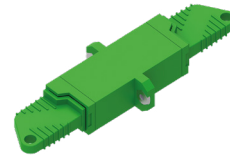

DESCRIPCIÓN

Alta fiabilidad y alineación de precisión. Fácil de usar. Puede ser utilizado ampliamente en FTT, red óptica pasiva (PON) y red de televisión por cable (CATV). Baja pérdida de inserción y pérdida de retorno. Buena repetibilidad, intercambiabilidad y estabilización de temperatura. Incluye tapas de protección contra el polvo. Permite el ajuste en el panel de parches de mamparo ya sea con una tuerca o con clips.

E2000/APC SIMPLEX

E2000/APC - SC/APC SIMPLEX

E2000 SIMPLEX

NORMAS APLICABLES

- ISO/IEC 11801 • EN 50173-1 • IEC 61754-20 • IEC 61753-1
- IEC 61300 • RoHS

PRESTACIONES

	Monomodo	
	UPC	APC
Pérdida de Inserción (dB)	< 0,3	< 0,3
Durabilidad (500 Conexiones) (dB)	< 0,2	< 0,2
Temperatura de Funcionamiento (°C)	-40 a +85	-40 a +85
Fuerza de Retención (N)	200-600	200-600
Material del Casquillo	PEI (PBT)	PEI (PBT)
Estilo de Montaje	Tornillos	Tornillos
Sleeve Alignment Material	Cerámica (Grado A)	Cerámica (Grado A)
Color	Azul	Verde

INFORMACIÓN LOGÍSTICA

Código	Descripción	Conector	Categoría	Tipo	Color	Cantidad (un)
81411071051	Adaptador OS2 E2000/APC Simplex	E2000/APC	OS2	Simplex	Verde	12
81411081041	Adaptador OS2 E2000 Simplex	E2000	OS2	Simplex	Azul	12
81411101051	Adaptador OS2 E2000/APC-SC/APC Simplex	E2000/APC-SC/APC	OS2	Simplex	Verde	12

DIBUJO TÉCNICO (mm)

E2000/APC SIMPLEX | E2000 SIMPLEX

E2000/APC - SC/APC SIMPLEX

EMBALAJE

Estas imágenes son meramente ilustrativas. Queremos que vea la importancia que le damos al embalaje. Siempre trabajamos con productos y materiales que son fáciles de usar.