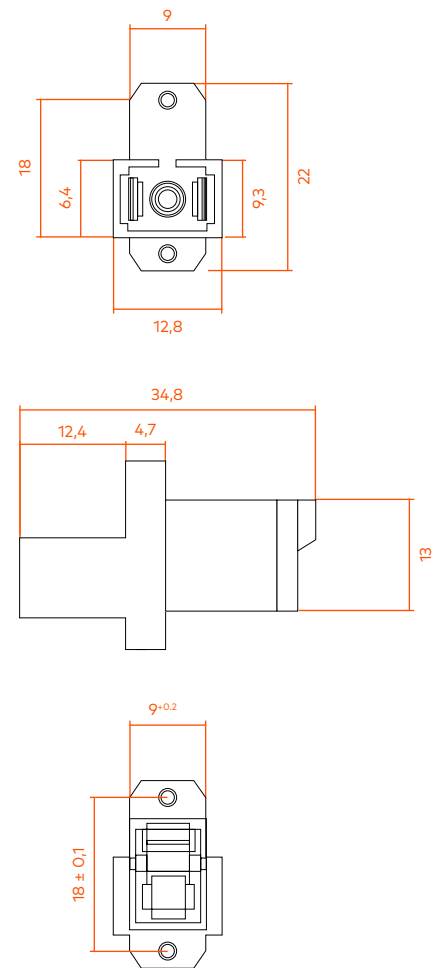

DESCRIPCIÓN

Alta fiabilidad y alineación de precisión. Fácil de usar. Puede ser utilizado ampliamente en FTT, red óptica pasiva (PON) y red de televisión por cable (CATV). Baja pérdida de inserción y pérdida de retorno. Buena repetibilidad, intercambiabilidad y estabilización de temperatura. Incluye tapas de protección contra el polvo. Permite el ajuste en el panel de parches de mamparo ya sea con una tuerca o con clips.

DIBUJO TÉCNICO (mm)

E2000/APC SIMPLEX | E2000 SIMPLEX

E2000/APC - SC/APC SIMPLEX

EMBALAJE

Estas imágenes son meramente ilustrativas. Queremos que vea la importancia que le damos al embalaje. Siempre trabajamos con productos y materiales que son fáciles de usar.