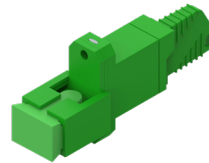

DESCRIPCIÓN

Alta fiabilidad y alineación de precisión. Fácil de usar. Puede ser utilizado ampliamente en FTT, red óptica pasiva (PON) y red de televisión por cable (CATV). Baja pérdida de inserción y pérdida de retorno. Buena repetibilidad, intercambiabilidad y estabilización de temperatura. Incluye tapas de protección contra el polvo. Permite el ajuste en el panel de parches de mamparo ya sea con una tuerca o con clips.

E2000/APC SIMPLEX

E2000/APC - SC/APC SIMPLEX

E2000 SIMPLEX

NORMAS APLICABLES

- ISO/IEC 11801 • EN 50173-1 • IEC 61754-20 • IEC 61753-1
- IEC 61300 • RoHS

PRESTACIONES

	Monomodo	
	UPC	APC
Pérdida de Inserción (dB)	< 0,3	< 0,3
Durabilidad (500 Conexiones) (dB)	< 0,2	< 0,2
Temperatura de Funcionamiento (°C)	-40 a +85	-40 a +85
Fuerza de Retención (N)	200-600	200-600
Material del Casquillo	PEI (PBT)	PEI (PBT)
Estilo de Montaje	Tornillos	Tornillos
Sleeve Alignment Material	Cerámica (Grado A)	Cerámica (Grado A)
Color	Azul	Verde

INFORMACIÓN LOGÍSTICA

Código	Descripción	Conector	Categoría	Tipo	Color	Cantidad (un)
81411071051	Adaptador OS2 E2000/APC Simplex	E2000/APC	OS2	Simplex	Verde	12
81411081041	Adaptador OS2 E2000 Simplex	E2000	OS2	Simplex	Azul	12
81411101051	Adaptador OS2 E2000/APC-SC/APC Simplex	E2000/APC-SC/APC	OS2	Simplex	Verde	12