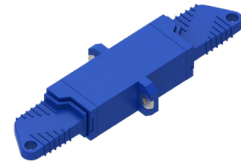

DESCRIPCIÓN

Alta fiabilidad y alineación de precisión. Fácil de usar. Puede ser utilizado ampliamente en FTT, red óptica pasiva (PON) y red de televisión por cable (CATV). Baja pérdida de inserción y pérdida de retorno. Buena repetibilidad, intercambiabilidad y estabilización de temperatura. Incluye tapas de protección contra el polvo. Permite el ajuste en el panel de parches de mamparo ya sea con una tuerca o con clips.

E2000/APC SIMPLEX

E2000/APC - SC/APC SIMPLEX

E2000 SIMPLEX

NORMAS APLICABLES

- ISO/IEC 11801 • EN 50173-1 • IEC 61754-20 • IEC 61753-1
- IEC 61300 • RoHS

PRESTACIONES

	Monomodo	
	UPC	APC
Pérdida de Inserción (dB)	< 0,3	< 0,3
Durabilidad (500 Conexiones) (dB)	< 0,2	< 0,2
Temperatura de Funcionamiento (°C)	-40 a +85	-40 a +85
Fuerza de Retención (N)	200-600	200-600
Material del Casquillo	PEI (PBT)	PEI (PBT)
Estilo de Montaje	Tornillos	Tornillos
Sleeve Alignment Material	Cerámica (Grado A)	Cerámica (Grado A)
Color	Azul	Verde

INFORMACIÓN LOGÍSTICA

Código	Descripción	Conector	Categoría	Tipo	Color	Cantidad (un)
81411071051	Adaptador OS2 E2000/APC Simplex	E2000/APC	OS2	Simplex	Verde	12
81411081041	Adaptador OS2 E2000 Simplex	E2000	OS2	Simplex	Azul	12
81411101051	Adaptador OS2 E2000/APC-SC/APC Simplex	E2000/APC-SC/APC	OS2	Simplex	Verde	12

DIBUJO TÉCNICO (mm)

E2000/APC SIMPLEX | E2000 SIMPLEX

E2000/APC - SC/APC SIMPLEX

EMBALAJE

Estas imágenes son meramente ilustrativas. Queremos que vea la importancia que le damos al embalaje. Siempre trabajamos con productos y materiales que son fáciles de usar.