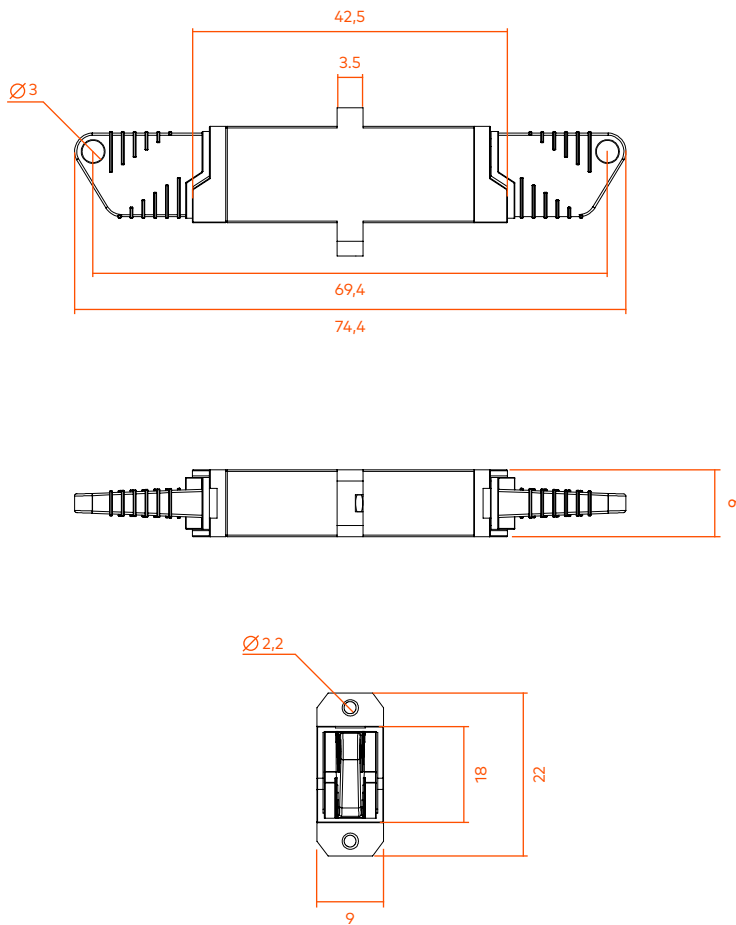

DESCRIPCIÓN

Alta fiabilidad y alineación de precisión. Fácil de usar. Puede ser utilizado ampliamente en FTT, red óptica pasiva (PON) y red de televisión por cable (CATV). Baja pérdida de inserción y pérdida de retorno. Buena repetibilidad, intercambiabilidad y estabilización de temperatura. Incluye tapas de protección contra el polvo. Permite el ajuste en el panel de parches de mamparo ya sea con una tuerca o con clips.

E2000/APC SIMPLEX

E2000/APC - SC/APC SIMPLEX

E2000 SIMPLEX

NORMAS APLICABLES

- ISO/IEC 11801 • EN 50173-1 • IEC 61754-20 • IEC 61753-1
- IEC 61300 • RoHS

PRESTACIONES

	Monomodo	
	UPC	APC
Pérdida de Inserción (dB)	< 0,3	< 0,3
Durabilidad (500 Conexiones) (dB)	< 0,2	< 0,2
Temperatura de Funcionamiento (°C)	-40 a +85	-40 a +85
Fuerza de Retención (N)	200-600	200-600
Material del Casquillo	PEI (PBT)	PEI (PBT)
Estilo de Montaje	Tornillos	Tornillos
Sleeve Alignment Material	Cerámica (Grado A)	Cerámica (Grado A)
Color	Azul	Verde

INFORMACIÓN LOGÍSTICA

Código	Descripción	Conector	Categoría	Tipo	Color	Cantidad (un)
81411071051	Adaptador OS2 E2000/APC Simplex	E2000/APC	OS2	Simplex	Verde	12
81411081041	Adaptador OS2 E2000 Simplex	E2000	OS2	Simplex	Azul	12
81411101051	Adaptador OS2 E2000/APC-SC/APC Simplex	E2000/APC-SC/APC	OS2	Simplex	Verde	12

DIBUJO TÉCNICO (mm)

E2000/APC SIMPLEX | E2000 SIMPLEX

E2000/APC - SC/APC SIMPLEX

EMBALAJE

Estas imágenes son meramente ilustrativas. Queremos que vea la importancia que le damos al embalaje. Siempre trabajamos con productos y materiales que son fáciles de usar.